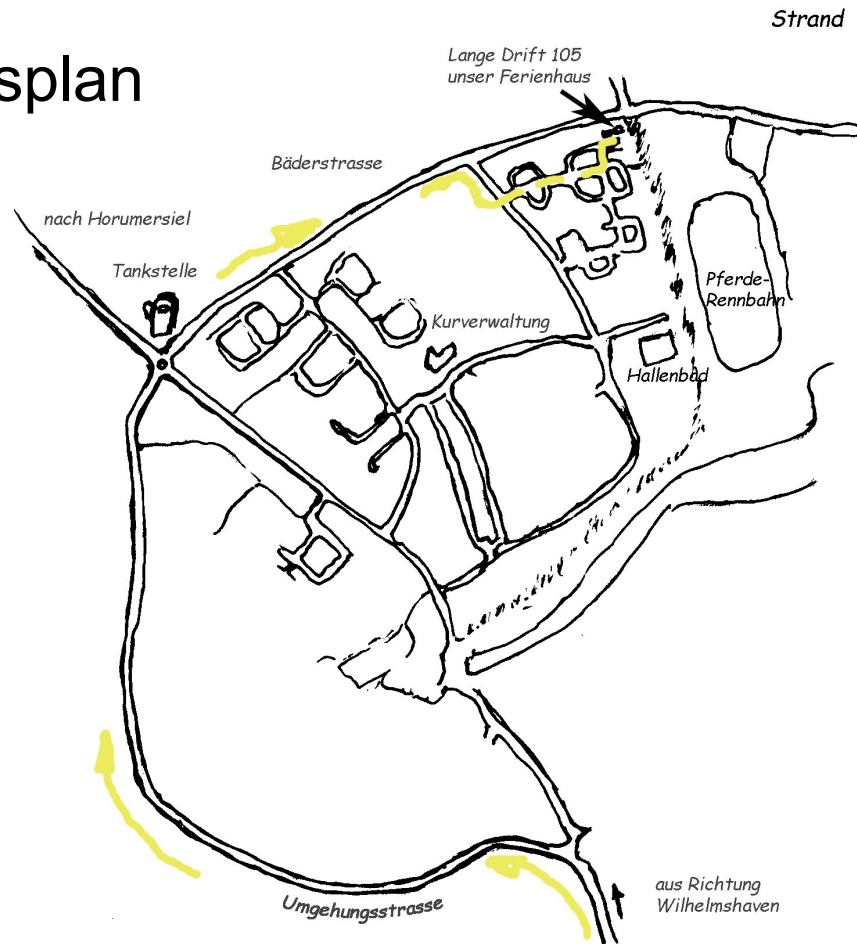

- Übersichtsplan

Familie H. Dreßler, Schlesienstraße 14, 65428 Rüsselsheim, Tel.:06142 55304