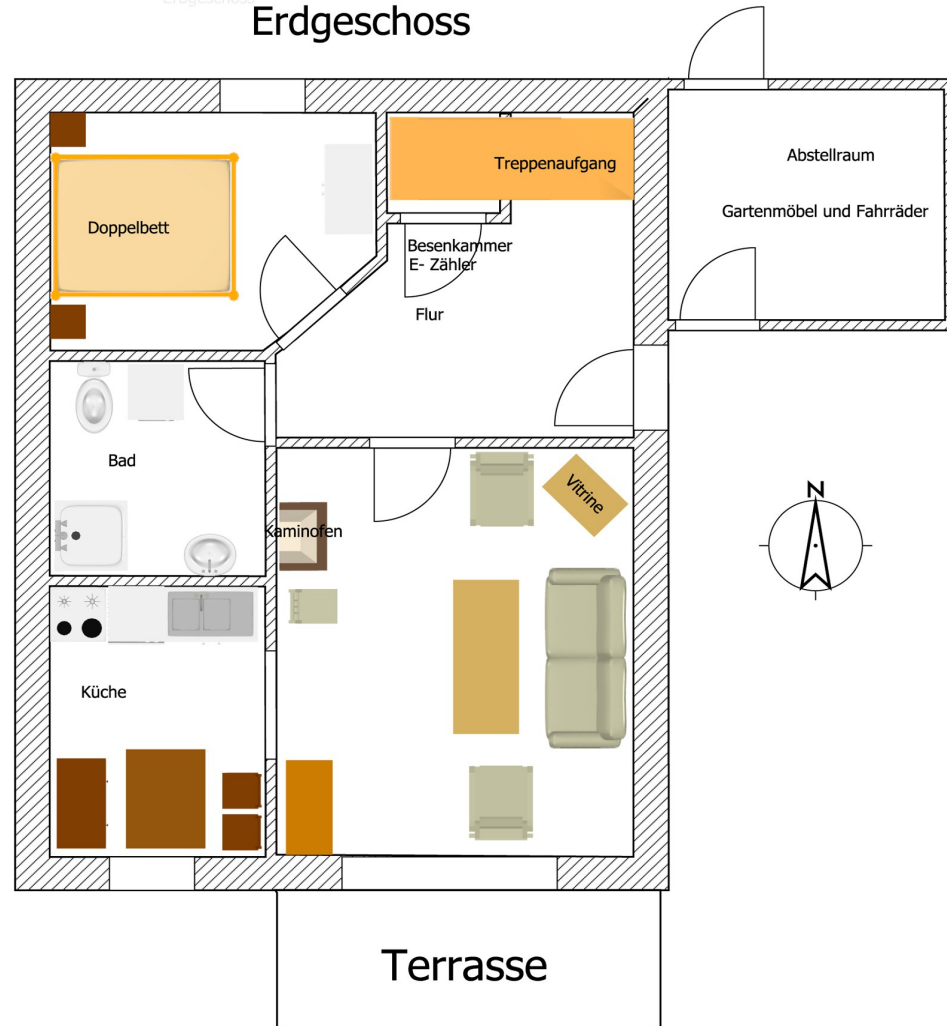

Erdgeschoss