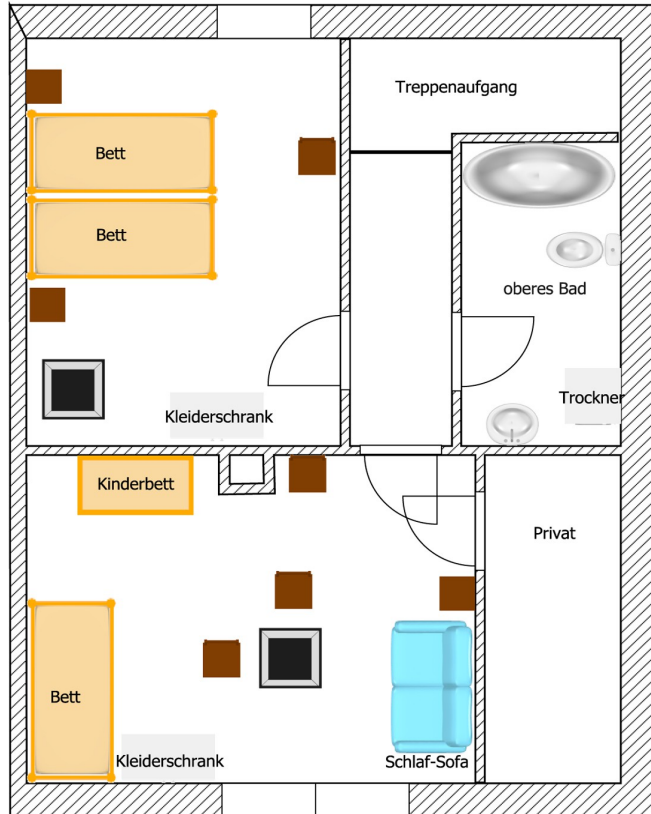

- ...ein großes Zimmer

mit Bett und Schlafcouch

Familie H. Dreßler, Schlesienstraße 14, 65428 Rüsselsheim, Tel.:06142 55304

## Obergeschoß

Erdgeschoss